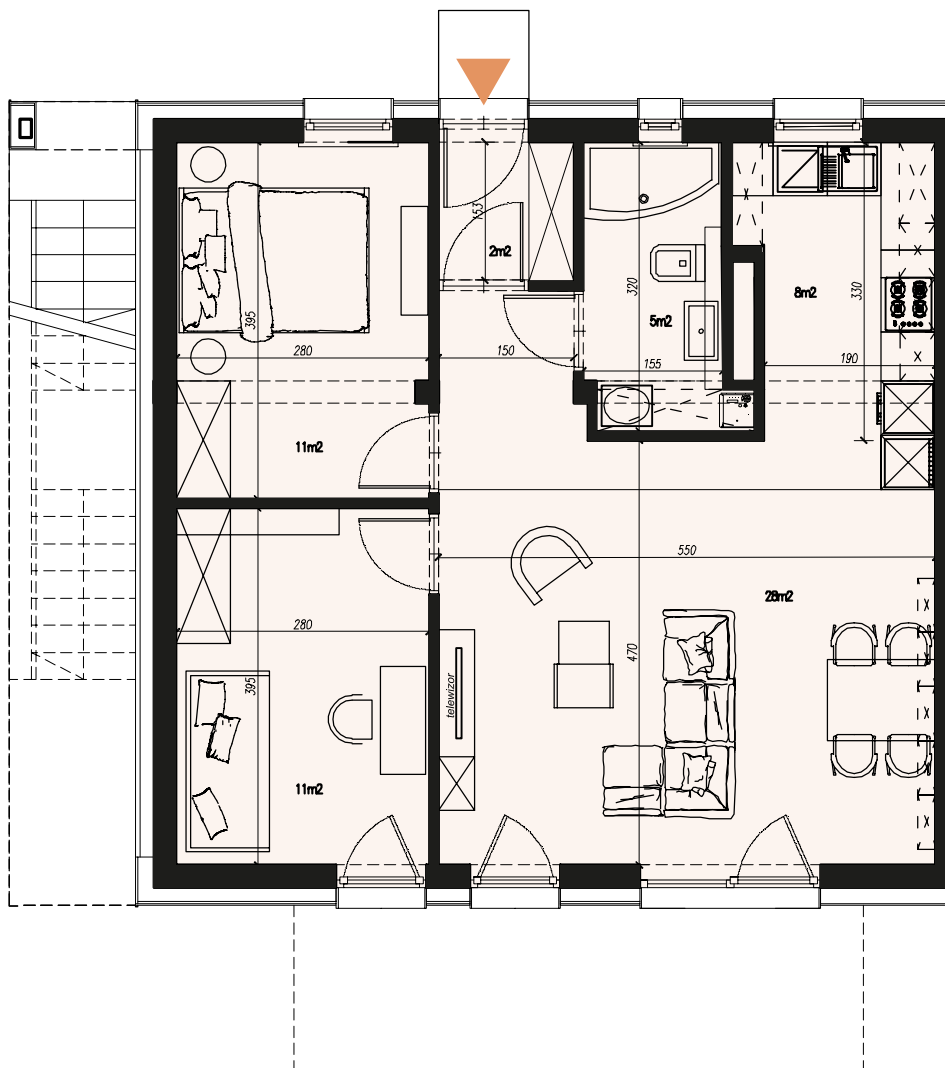

Apartament 5
Poziom parter
Powierzchnia 64,57 m²

hall 2 m²

sypialnia 11 m²

strefa dzienna 28 m²

pokój 11 m²

kuchnia 8 m²

łazienka 5 m²

bud. B1 bud. B2

bud. B3 bud. B4

bud. B5 bud. B6

Niniejsza karta nie stanowi oferty w rozumieniu przepisów Kodeksu Cywilnego i jest publikowana w celach informacyjnych.