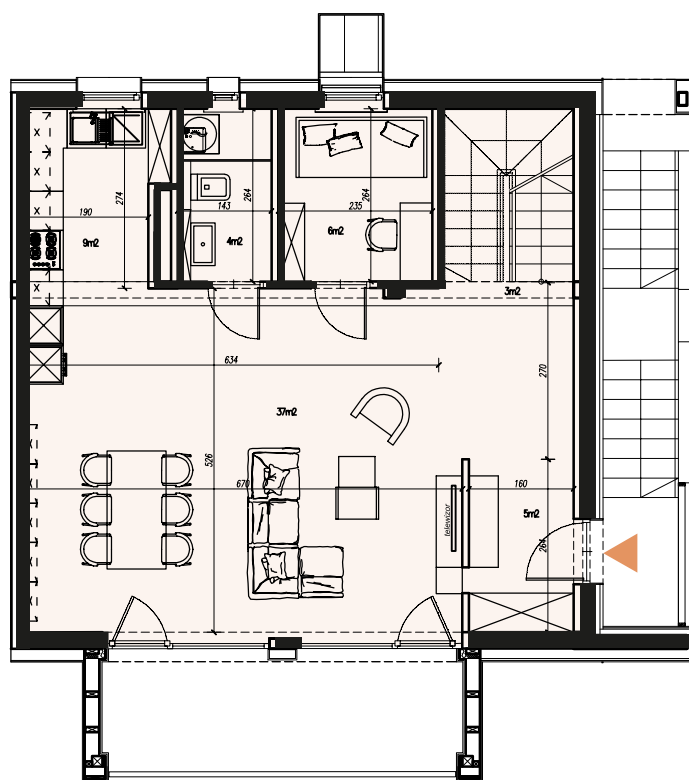

Apartament dwupoziomowy 12

Poziom	piętro I
Powierzchnia	64,00 m ²
Poziom	Poddasze
Powierzchnia	63,00 m ²
Powierzchnia całkowita	126,69 m ²

hall	5 m ²	pokój	6 m ²
strefa dzienna	37 m ²	komunikacja	3 m ²
kuchnia	9 m ²	łazienka	4 m ²

hall	11 m ²	pokój	11 m ²
łazienka	9 m ²	pokój	15 m ²
sypialnia	17 m ²		

Niniejsza karta nie stanowi oferty w rozumieniu przepisów Kodeksu Cywilnego i jest publikowana w celach informacyjnych.