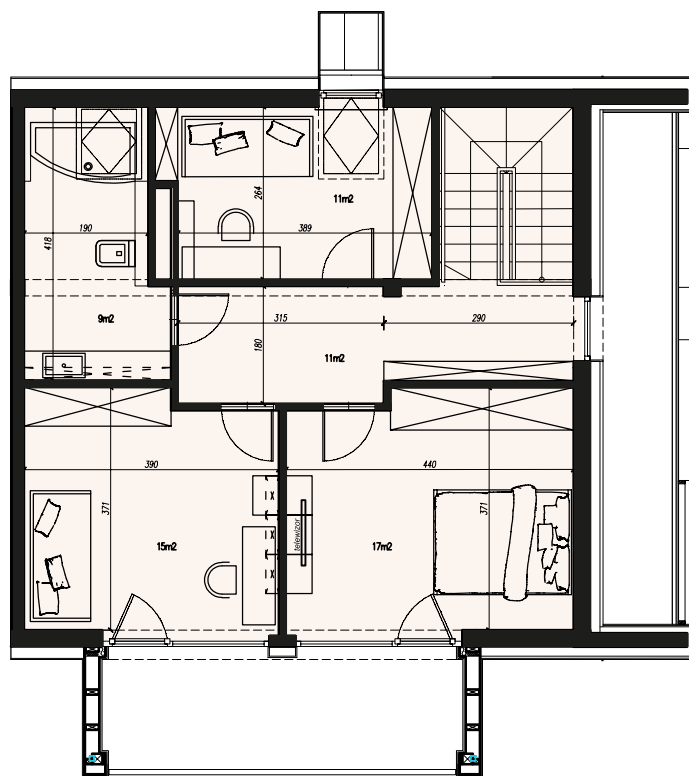

Apartament dwupoziomowy 12

Poziom	piętro I
Powierzchnia	64,00 m ²
Poziom	Poddasze
Powierzchnia	63,00 m ²
Powierzchnia całkowita	126,69 m ²

hall	5 m ²	pokój	6 m ²
strefa dzienna	37 m ²	komunikacja	3 m ²
kuchnia	9 m ²	łazienka	4 m ²

hall	11 m ²	pokój	11 m ²
łazienka	9 m ²	pokój	15 m ²
sypialnia	17 m ²		

Niniejsza karta nie stanowi oferty w rozumieniu przepisów Kodeksu Cywilnego i jest publikowana w celach informacyjnych.