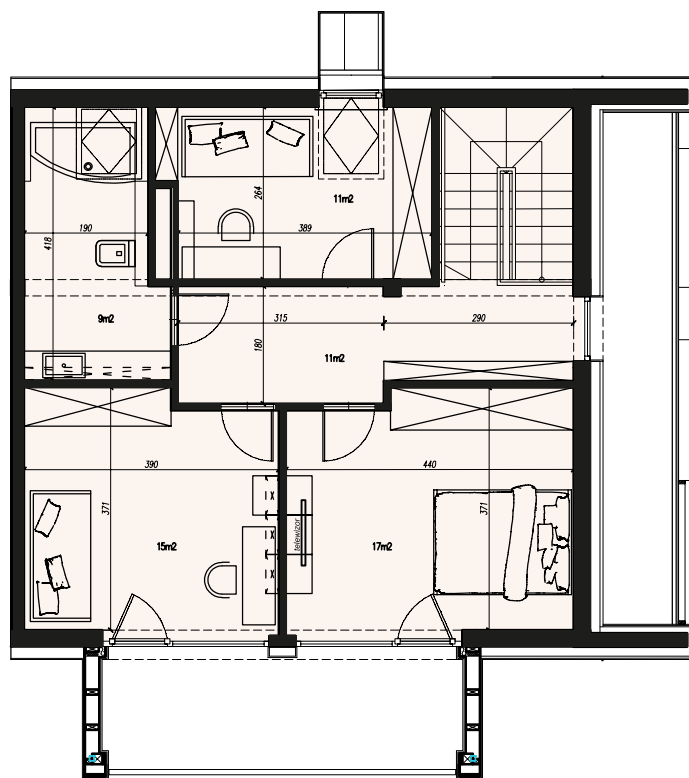

Apartament dwupoziomowy 8

Poziom	piętro I
Powierzchnia	64,00 m ²
Poziom	Poddasze
Powierzchnia	63,00 m ²
Powierzchnia całkowita	126,69 m ²

hall	5 m ²	pokój	6 m ²
strefa dzienna	37 m ²	komunikacja	3 m ²
kuchnia	9 m ²	łazienka	4 m ²

hall	11 m ²	pokój	11 m ²
łazienka	9 m ²	pokój	15 m ²
sypialnia	17 m ²		

Niniejsza karta nie stanowi oferty w rozumieniu przepisów Kodeksu Cywilnego i jest publikowana w celach informacyjnych.