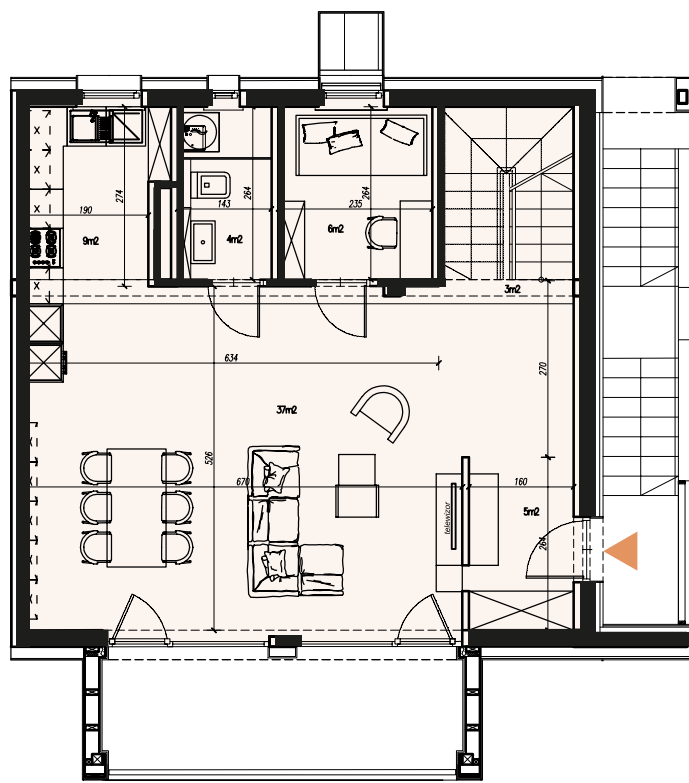

Apartament dwupoziomowy 8

Poziom	piętro I
Powierzchnia	64,00 m ²
Poziom	Poddasze
Powierzchnia	63,00 m ²
Powierzchnia całkowita	126,69 m ²

hall	5 m ²	pokój	6 m ²
strefa dzienna	37 m ²	komunikacja	3 m ²
kuchnia	9 m ²	łazienka	4 m ²

hall	11 m ²	pokój	11 m ²
łazienka	9 m ²	pokój	15 m ²
sypialnia	17 m ²		

Niniejsza karta nie stanowi oferty w rozumieniu przepisów Kodeksu Cywilnego i jest publikowana w celach informacyjnych.