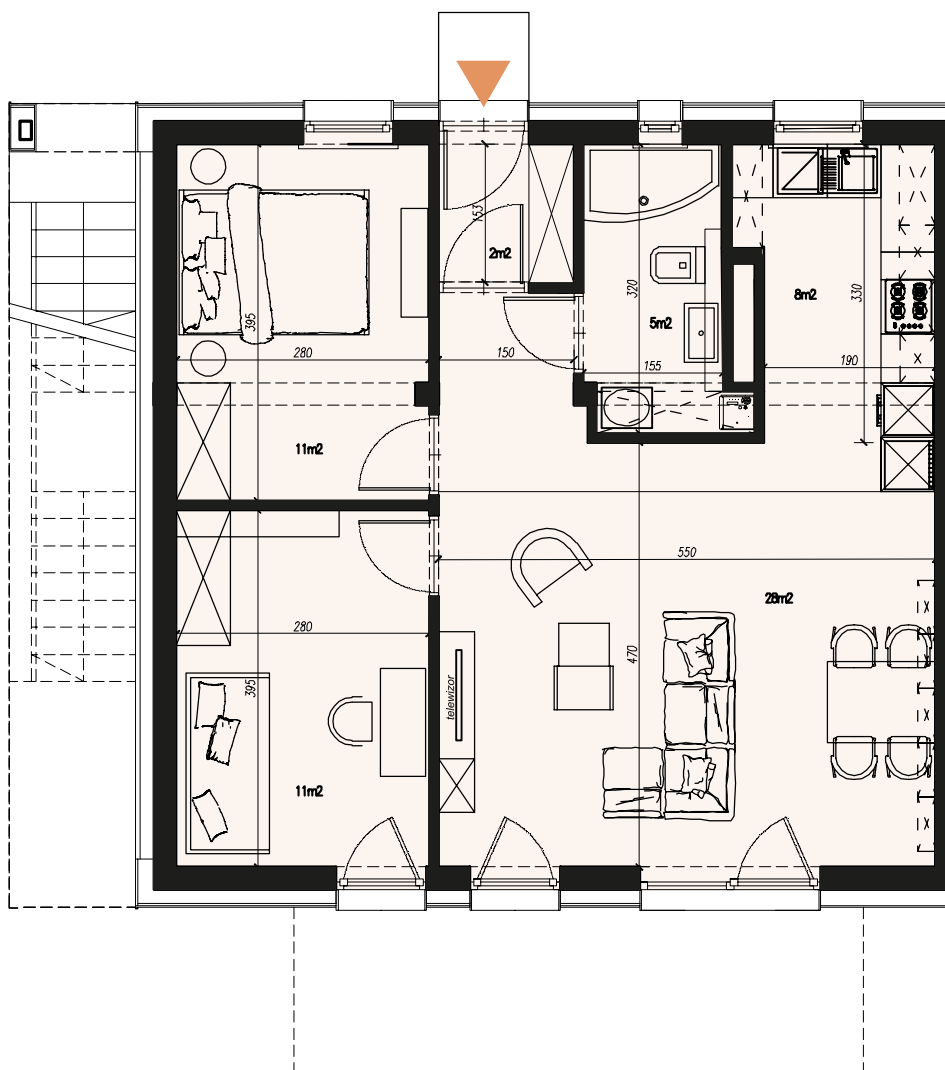

Apartament 1
Poziom parter
Powierzchnia 64,57 m²

| | | | |
|----------------|-------------------|-----------|-------------------|
| hall | 2 m ² | sypialnia | 11 m ² |
| strefa dzienna | 28 m ² | pokój | 11 m ² |
| kuchnia | 8 m ² | łazienka | 5 m ² |

bud. B1 bud. B2

bud. B3 bud. B4

bud. B5 bud. B6

Niniejsza karta nie stanowi oferty w rozumieniu przepisów Kodeksu Cywilnego i jest publikowana w celach informacyjnych.