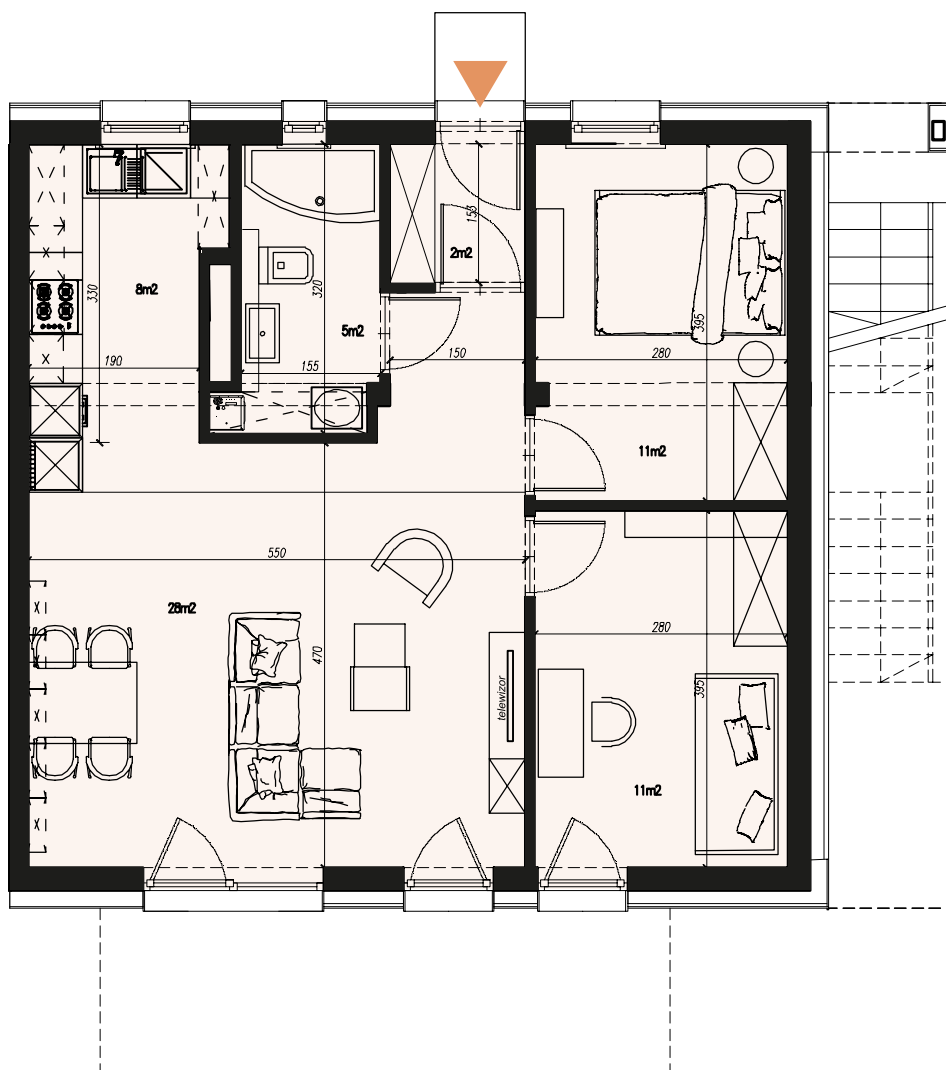

Apartament 11
Poziom parter
Powierzchnia 64,57 m²

hall	2 m ²	sypialnia	11 m ²
strefa dzienna	28 m ²	pokój	11 m ²
kuchnia	8 m ²	łazienka	5 m ²

bud. B1 bud. B2

bud. B3 bud. B4

bud. B5 bud. B6

Niniejsza karta nie stanowi oferty w rozumieniu przepisów Kodeksu Cywilnego i jest publikowana w celach informacyjnych.