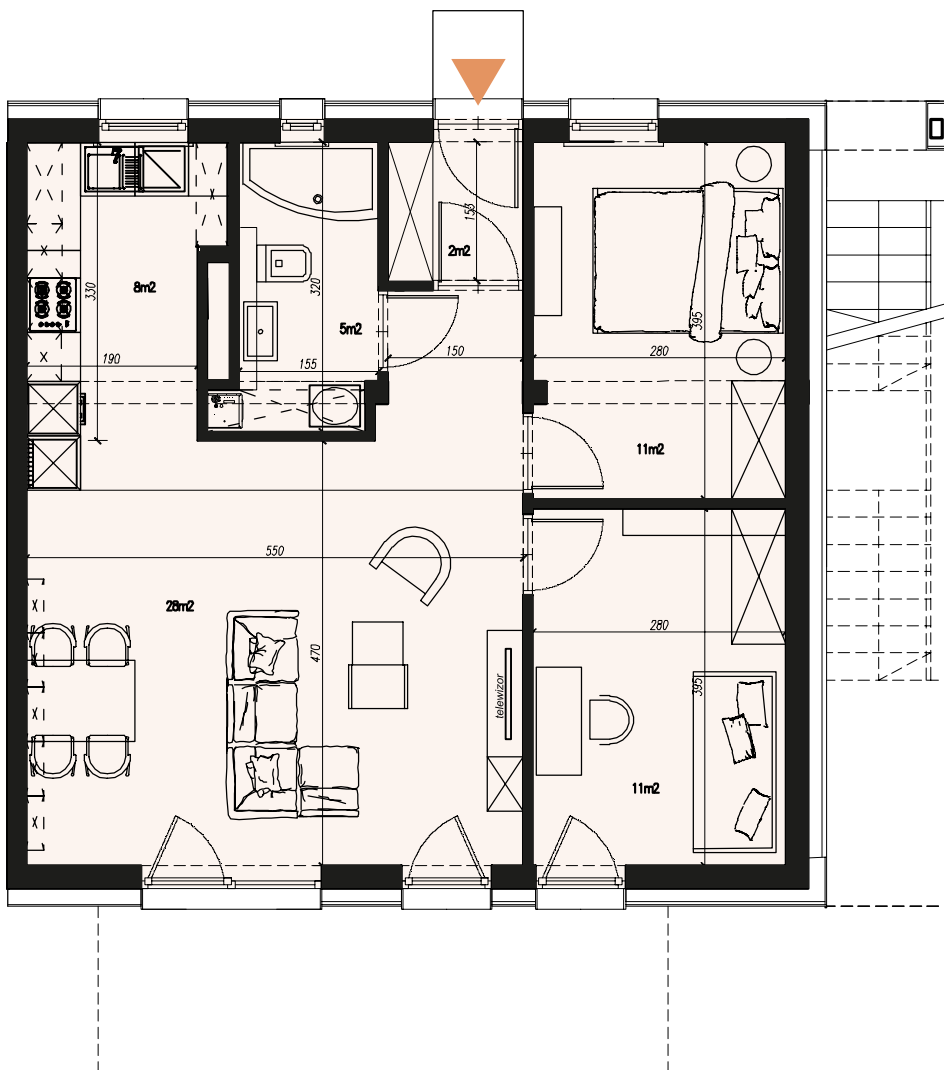

Apartament 3
Poziom parter
Powierzchnia 64,57 m²

hall	2 m ²	sypialnia	11 m ²
strefa dzienna	28 m ²	pokój	11 m ²
kuchnia	8 m ²	łazienka	5 m ²

bud. B1 bud. B2

bud. B3 bud. B4

bud. B5 bud. B6

Niniejsza karta nie stanowi oferty w rozumieniu przepisów Kodeksu Cywilnego i jest publikowana w celach informacyjnych.