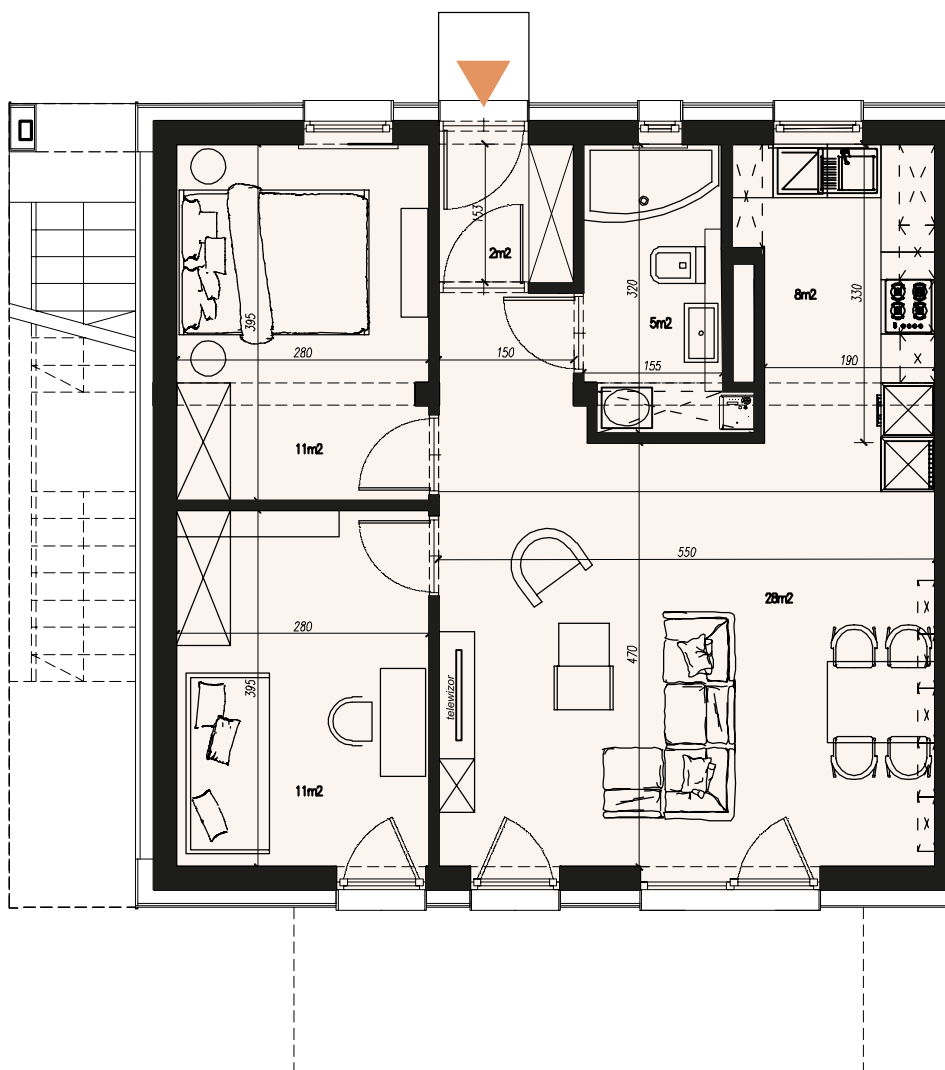

Apartament 9
Poziom parter
Powierzchnia 64,57 m²

hall 2 m²

sypialnia 11 m²

strefa dzienna 28 m²

pokój 11 m²

kuchnia 8 m²

łazienka 5 m²

bud. B1 bud. B2

bud. B3 bud. B4

bud. B5 bud. B6

Niniejsza karta nie stanowi oferty w rozumieniu przepisów Kodeksu Cywilnego i jest publikowana w celach informacyjnych.