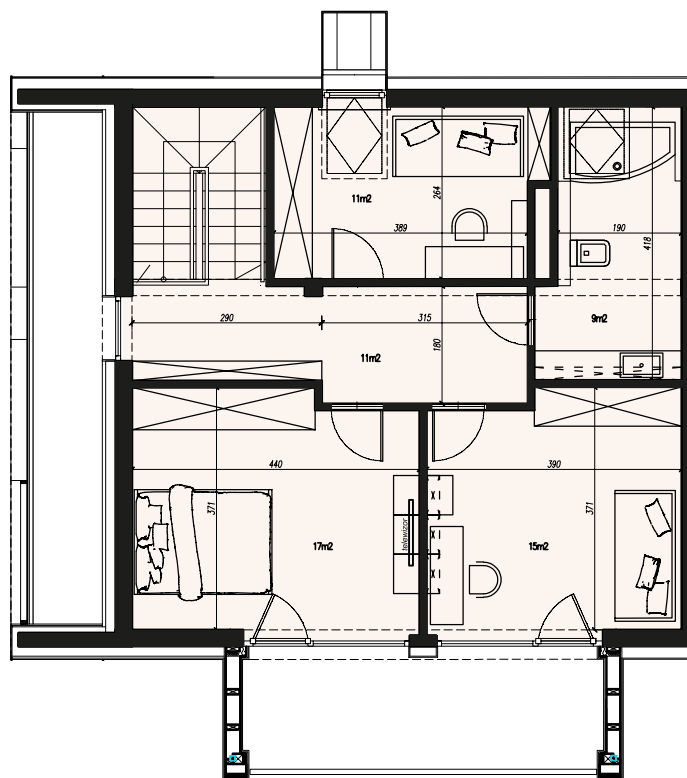

### Apartament dwupoziomowy 2

Poziom	piętro I
Powierzchnia	64,00 m <sup>2</sup>
Poziom	Poddasze
Powierzchnia	63,00 m <sup>2</sup>
Powierzchnia całkowita	126,69 m <sup>2</sup>

hall	5 m <sup>2</sup>	pokój	6 m <sup>2</sup>
strefa dzienna	37 m <sup>2</sup>	komunikacja	3 m <sup>2</sup>
kuchnia	9 m <sup>2</sup>	łazienka	4 m <sup>2</sup>

hall	11 m <sup>2</sup>	pokój	11 m <sup>2</sup>
łazienka	9 m <sup>2</sup>	pokój	15 m <sup>2</sup>
sypialnia	17 m <sup>2</sup>		

Niniejsza karta nie stanowi oferty w rozumieniu przepisów Kodeksu Cywilnego i jest publikowana w celach informacyjnych.