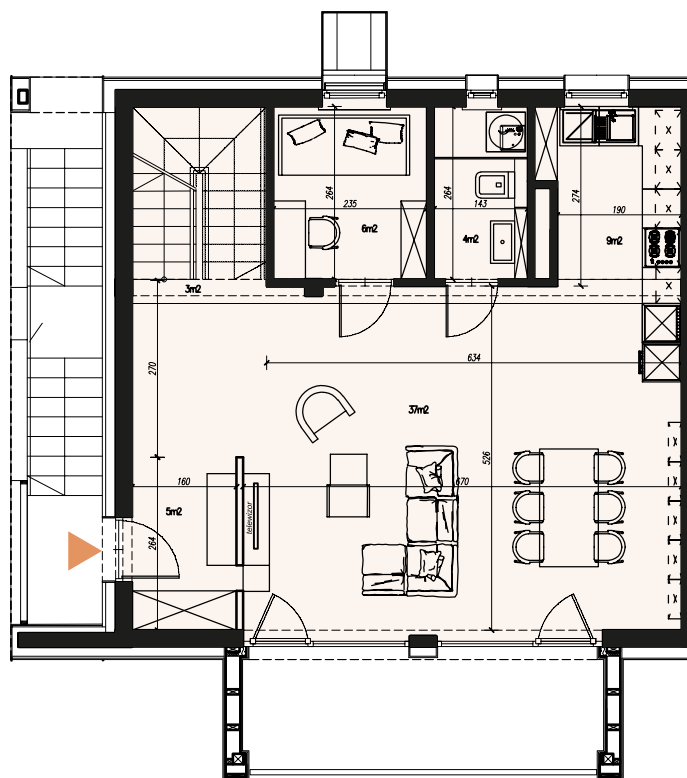

### Apartament dwupoziomowy 2

Poziom	piętro I
Powierzchnia	64,00 m <sup>2</sup>
Poziom	Poddasze
Powierzchnia	63,00 m <sup>2</sup>
Powierzchnia całkowita	126,69 m <sup>2</sup>

hall	5 m <sup>2</sup>	pokój	6 m <sup>2</sup>
strefa dzienna	37 m <sup>2</sup>	komunikacja	3 m <sup>2</sup>
kuchnia	9 m <sup>2</sup>	łazienka	4 m <sup>2</sup>

hall	11 m <sup>2</sup>	pokój	11 m <sup>2</sup>
łazienka	9 m <sup>2</sup>	pokój	15 m <sup>2</sup>
sypialnia	17 m <sup>2</sup>		

Niniejsza karta nie stanowi oferty w rozumieniu przepisów Kodeksu Cywilnego i jest publikowana w celach informacyjnych.