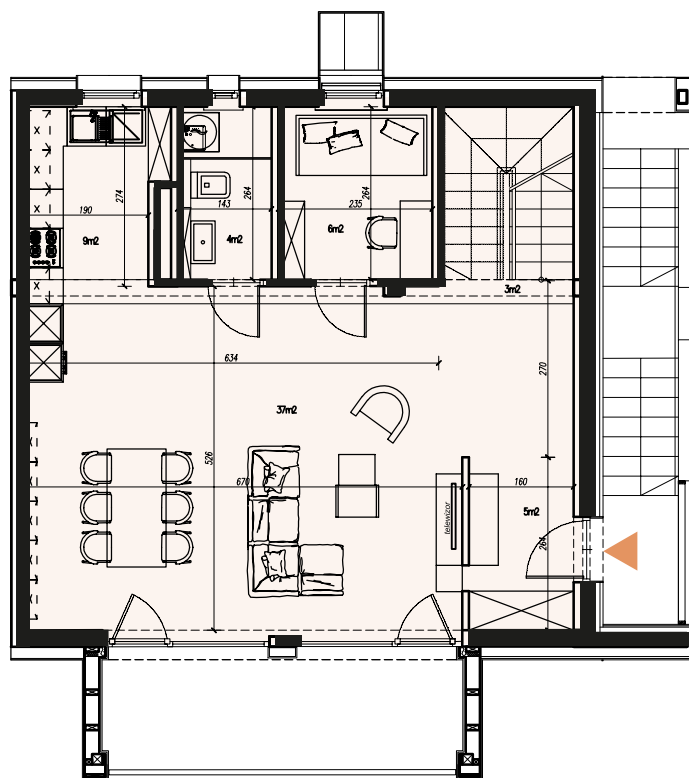

Apartament dwupoziomowy 4

Poziom	piętro I
Powierzchnia	64,00 m ²
Poziom	Poddasze
Powierzchnia	63,00 m ²
Powierzchnia całkowita	126,69 m ²

hall	5 m ²	pokój	6 m ²
strefa dzienna	37 m ²	komunikacja	3 m ²
kuchnia	9 m ²	łazienka	4 m ²

hall	11 m ²	pokój	11 m ²
łazienka	9 m ²	pokój	15 m ²
sypialnia	17 m ²		

Niniejsza karta nie stanowi oferty w rozumieniu przepisów Kodeksu Cywilnego i jest publikowana w celach informacyjnych.