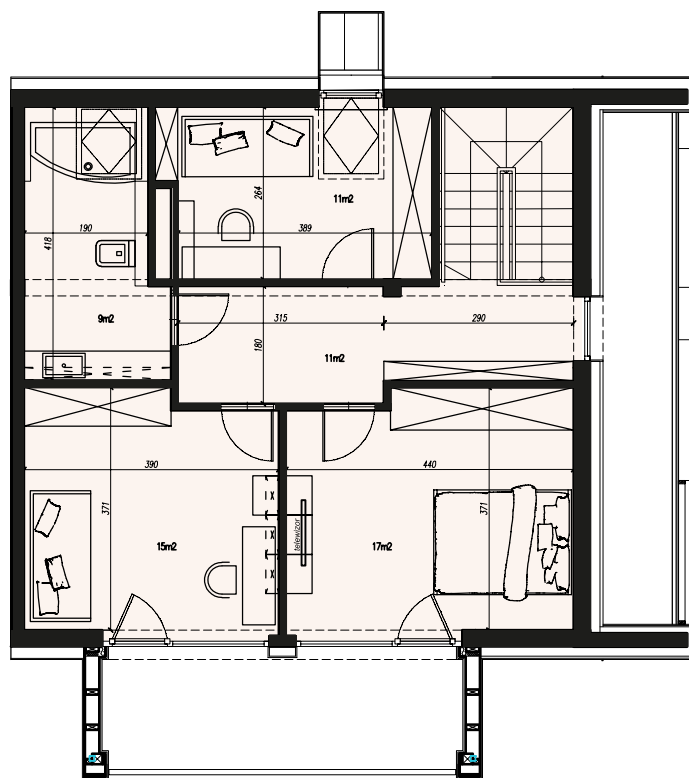

Apartament dwupoziomowy 4

Poziom	piętro I
Powierzchnia	64,00 m ²
Poziom	Poddasze
Powierzchnia	63,00 m ²
Powierzchnia całkowita	126,69 m ²

hall	5 m ²	pokój	6 m ²
strefa dzienna	37 m ²	komunikacja	3 m ²
kuchnia	9 m ²	łazienka	4 m ²

hall	11 m ²	pokój	11 m ²
łazienka	9 m ²	pokój	15 m ²
sypialnia	17 m ²		

Niniejsza karta nie stanowi oferty w rozumieniu przepisów Kodeksu Cywilnego i jest publikowana w celach informacyjnych.