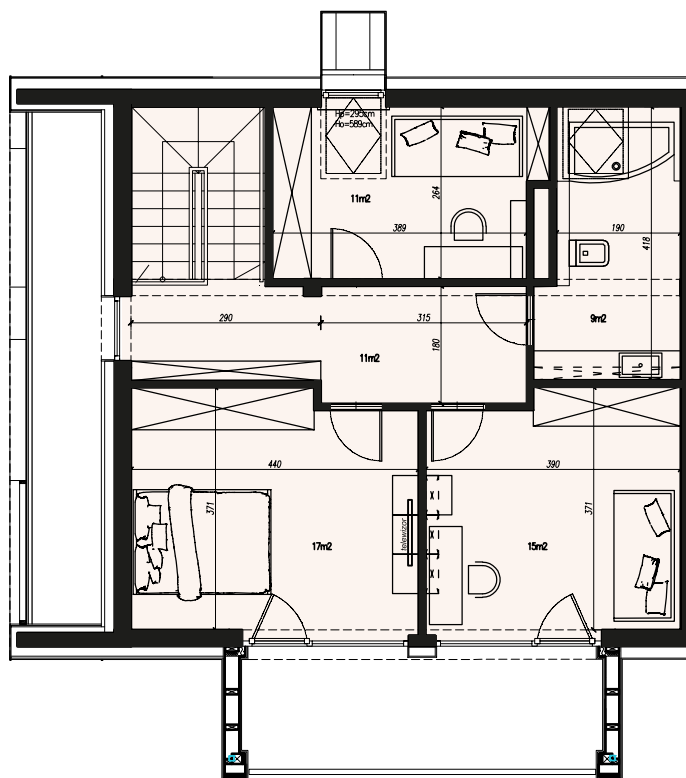

Apartament dwupoziomowy 6

Poziom	piętro I
Powierzchnia	64,00 m ²
Poziom	Poddasze
Powierzchnia	63,00 m ²
Powierzchnia całkowita	126,69 m ²

hall	5 m ²	pokój	6 m ²
strefa dzienna	37 m ²	komunikacja	3 m ²
kuchnia	9 m ²	łazienka	4 m ²

hall	11 m ²	pokój	11 m ²
łazienka	9 m ²	pokój	15 m ²
sypialnia	17 m ²		

Niniejsza karta nie stanowi oferty w rozumieniu przepisów Kodeksu Cywilnego i jest publikowana w celach informacyjnych.