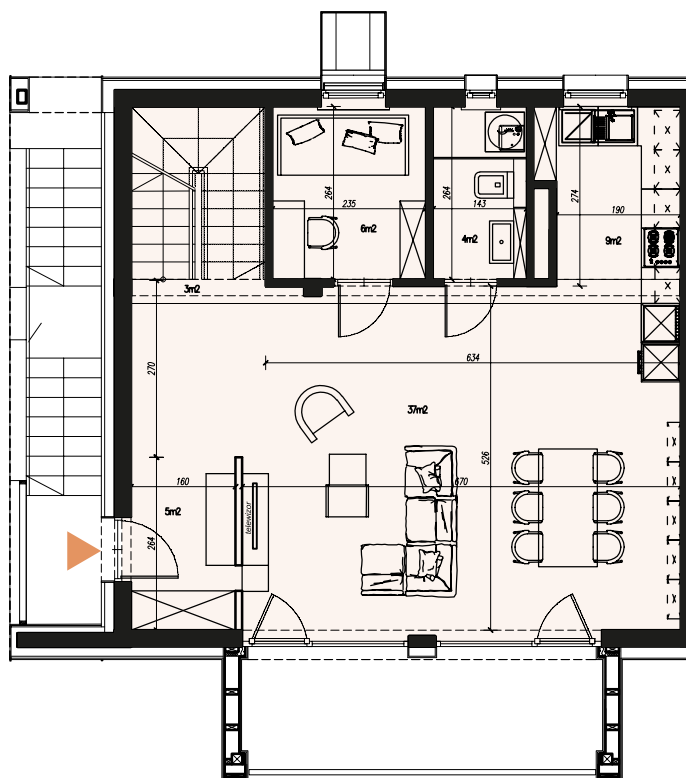

Apartament dwupoziomowy 6

Poziom	piętro I
Powierzchnia	64,00 m ²
Poziom	Poddasze
Powierzchnia	63,00 m ²
Powierzchnia całkowita	126,69 m ²

hall	5 m ²	pokój	6 m ²
strefa dzienna	37 m ²	komunikacja	3 m ²
kuchnia	9 m ²	łazienka	4 m ²

hall	11 m ²	pokój	11 m ²
łazienka	9 m ²	pokój	15 m ²
sypialnia	17 m ²		

Niniejsza karta nie stanowi oferty w rozumieniu przepisów Kodeksu Cywilnego i jest publikowana w celach informacyjnych.